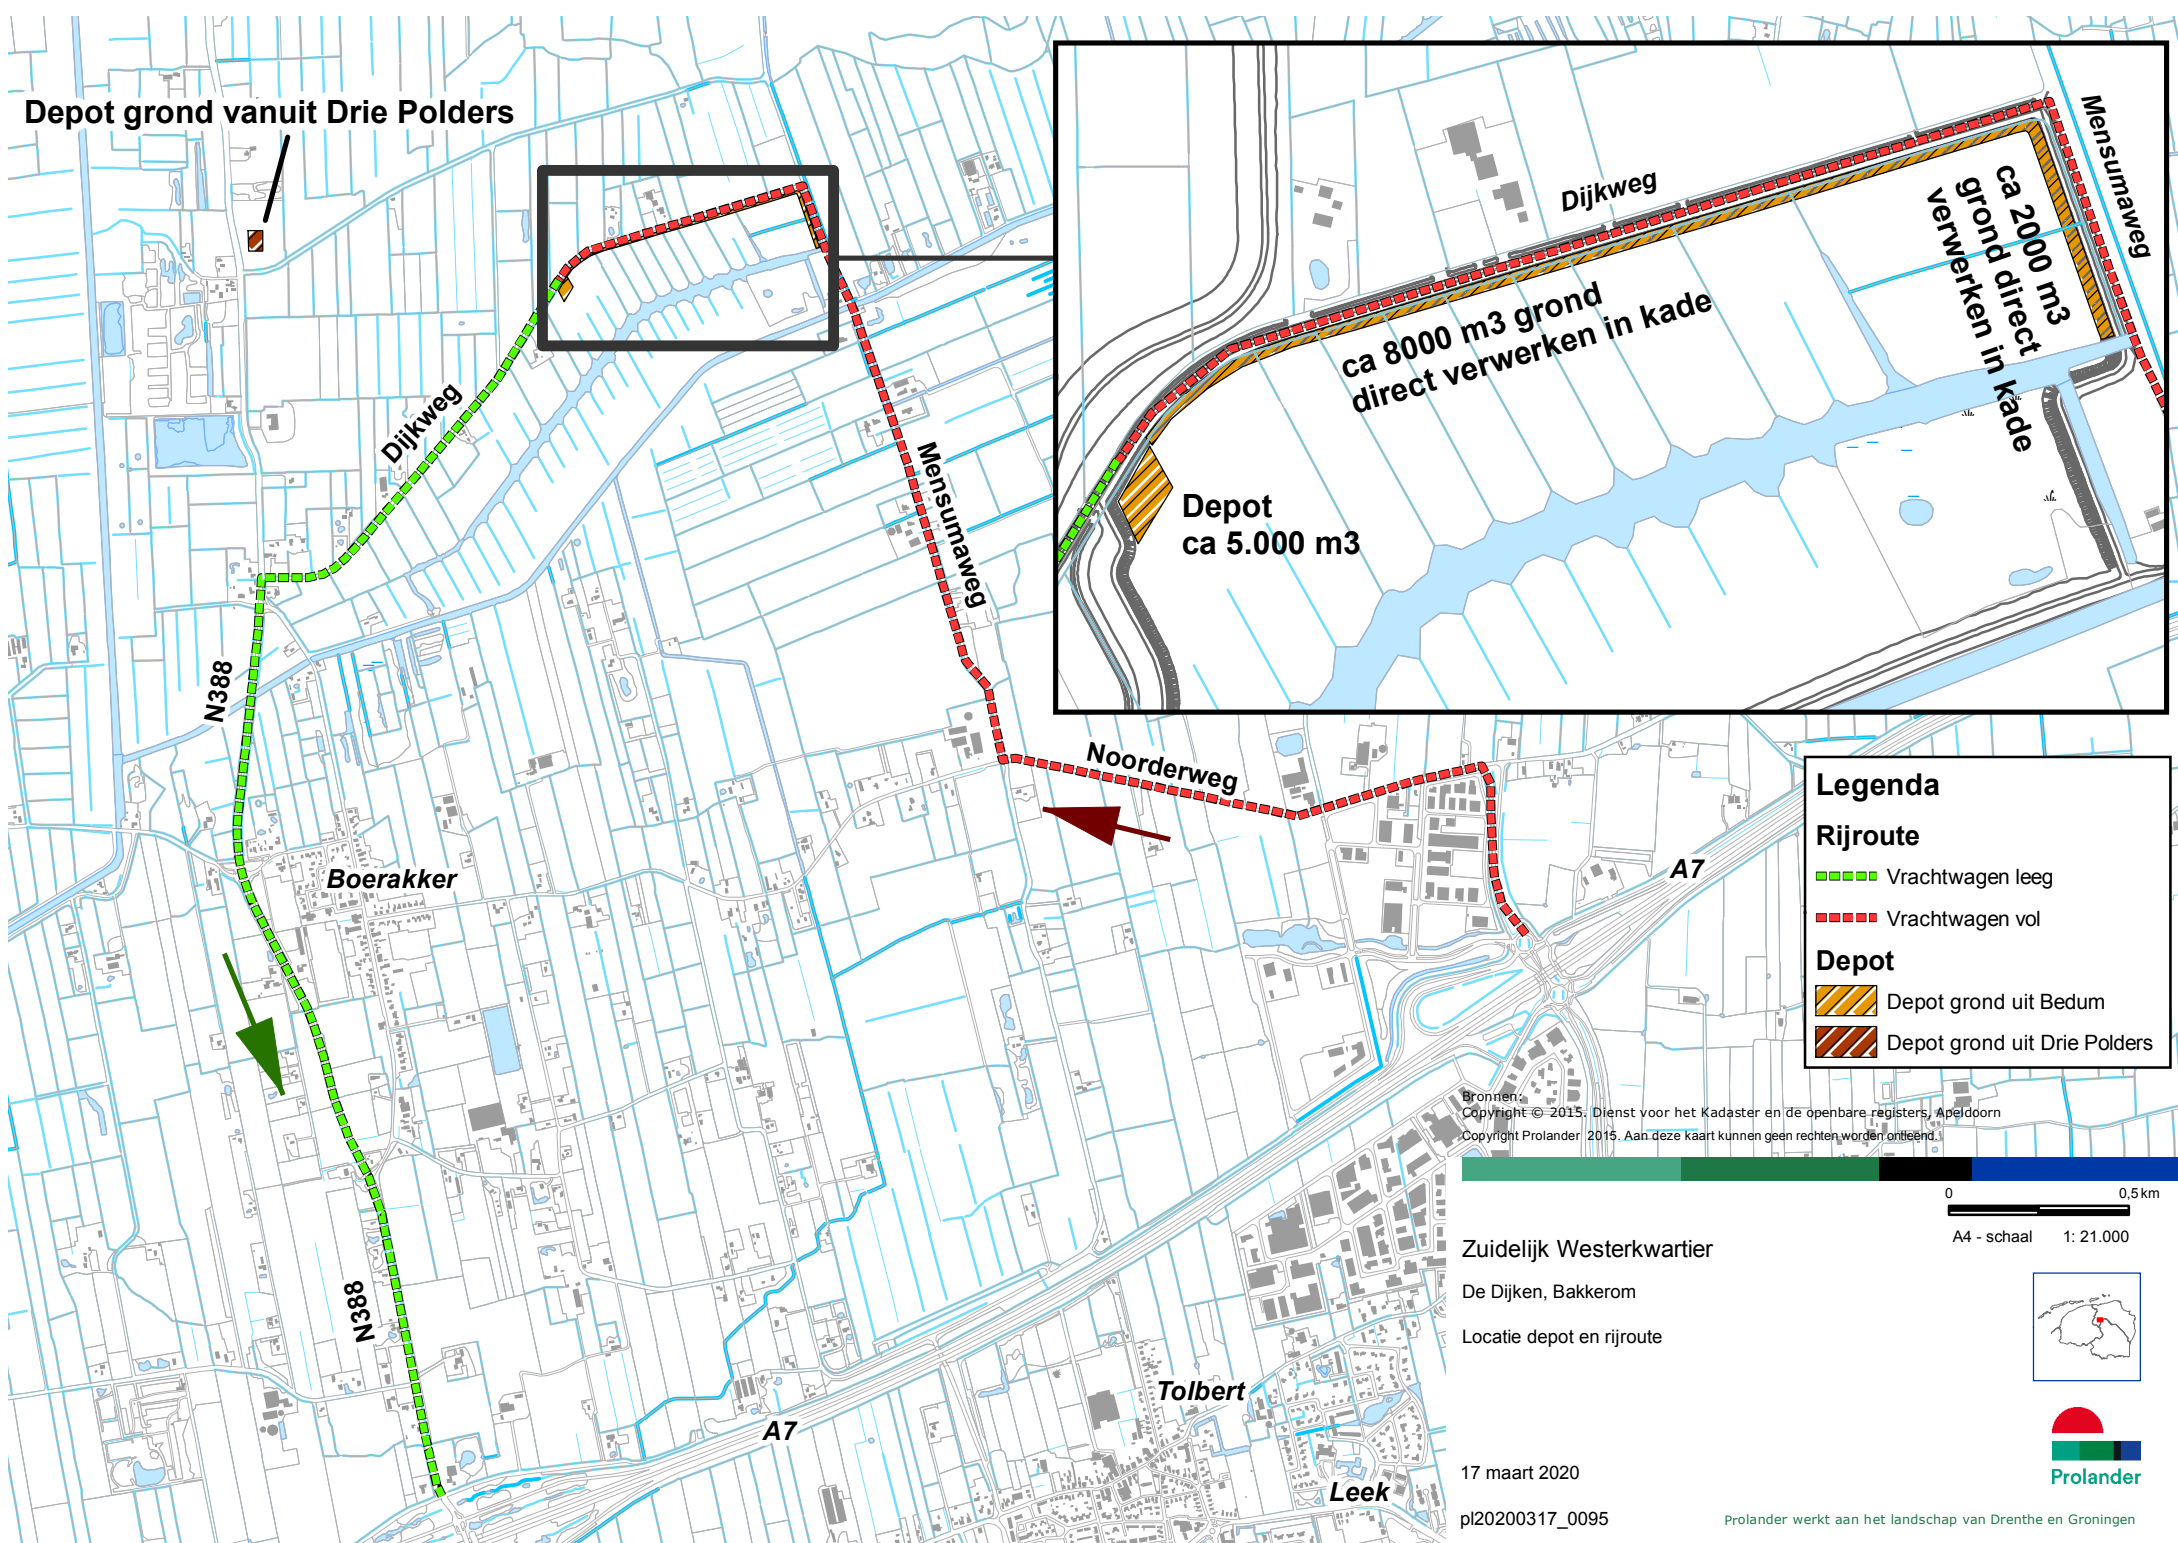

Depot grond vanuit Drie Polders

Legenda

Rijroute

- Vrachtwagen leeg
- Vrachtwagen vol

Depot

- ▨ Depot grond uit Bedum
- ▨ Depot grond uit Drie Polders

Bronnen:
Copyright © 2015, Dienst voor het Kadaster en de openbare registers, Apeldoorn
Copyright Prolander 2015. Aan deze kaart kunnen geen rechten worden ontleend.

Zuidelijk Westerkwartier

De Dijken, Bakkerom

Locatie depot en rijroute

17 maart 2020

pl20200317_0095

Prolander werkt aan het landschap van Drenthe en Groningen