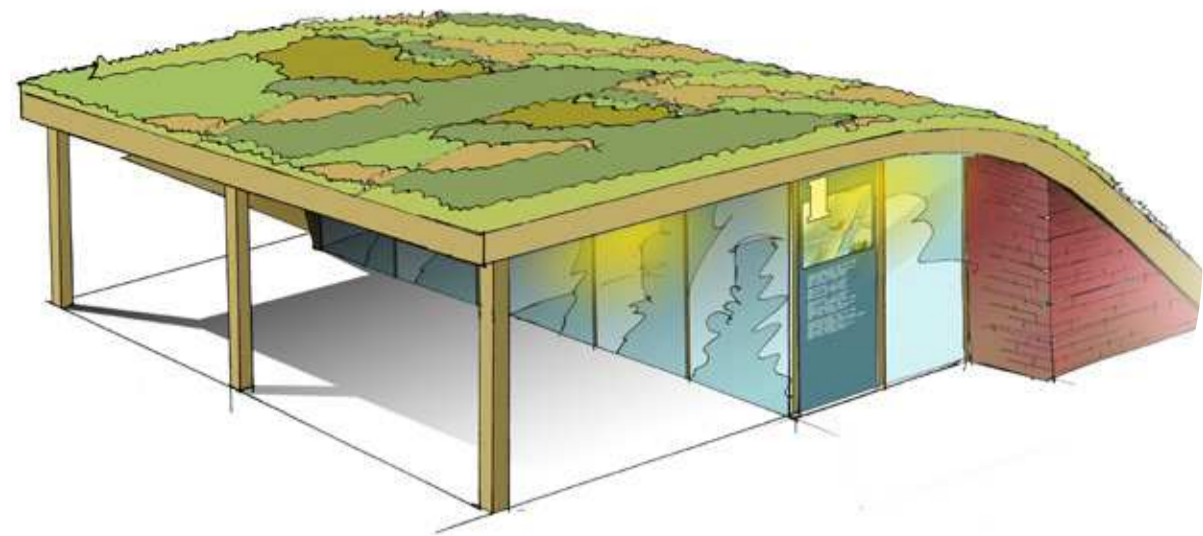

Impressie
gemaal

insecten
wand

verblijfplek

naar
uitzichtpunt

Zoekgebied
compartimenteringsstuw

Ideeënschets kunstwerken 'De Drie polders'

7 november 2018

impressie: Wilfried jansen of lorkeers ARCADIS®