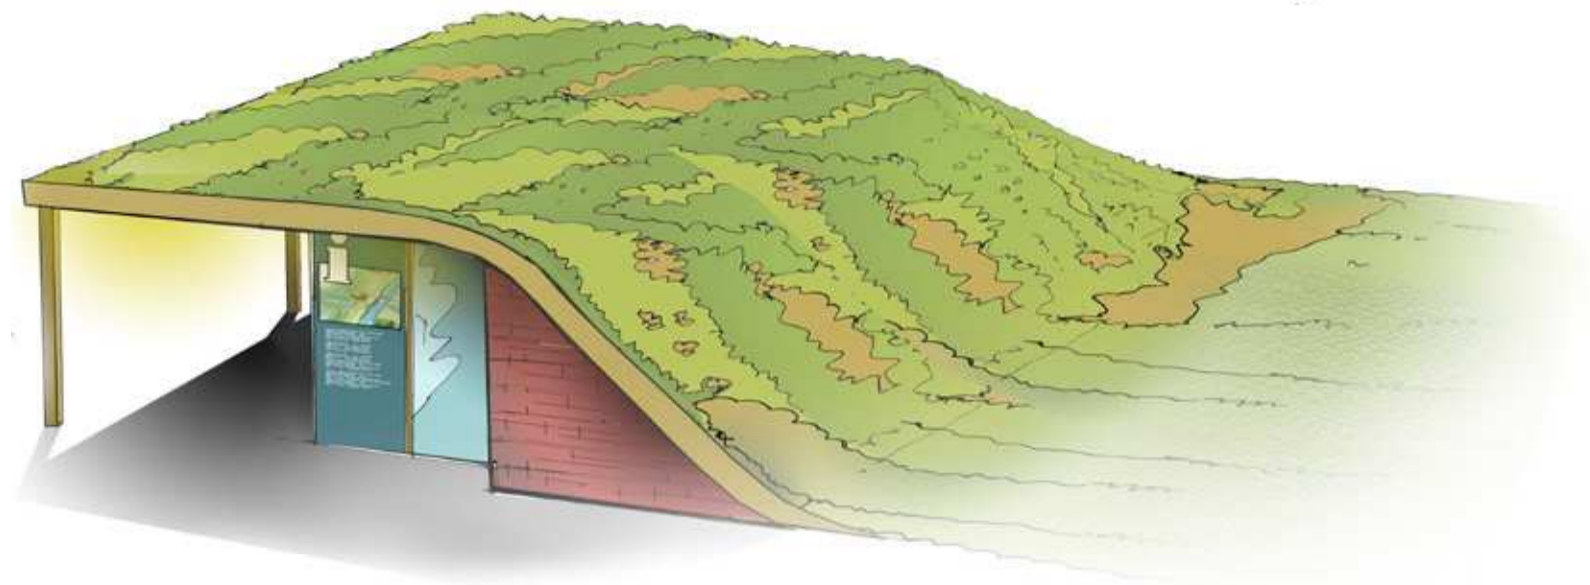

Impressie
gemaal

insecten
wand

verblijfplek

naar
uitzichtpunt

Zoekgebied
compartimenteringsstuw

Ideeënschets kunstwerken 'De Drie polders'

7 november 2018

impressie: Wilfried jansen of lorkeers ARCADIS®